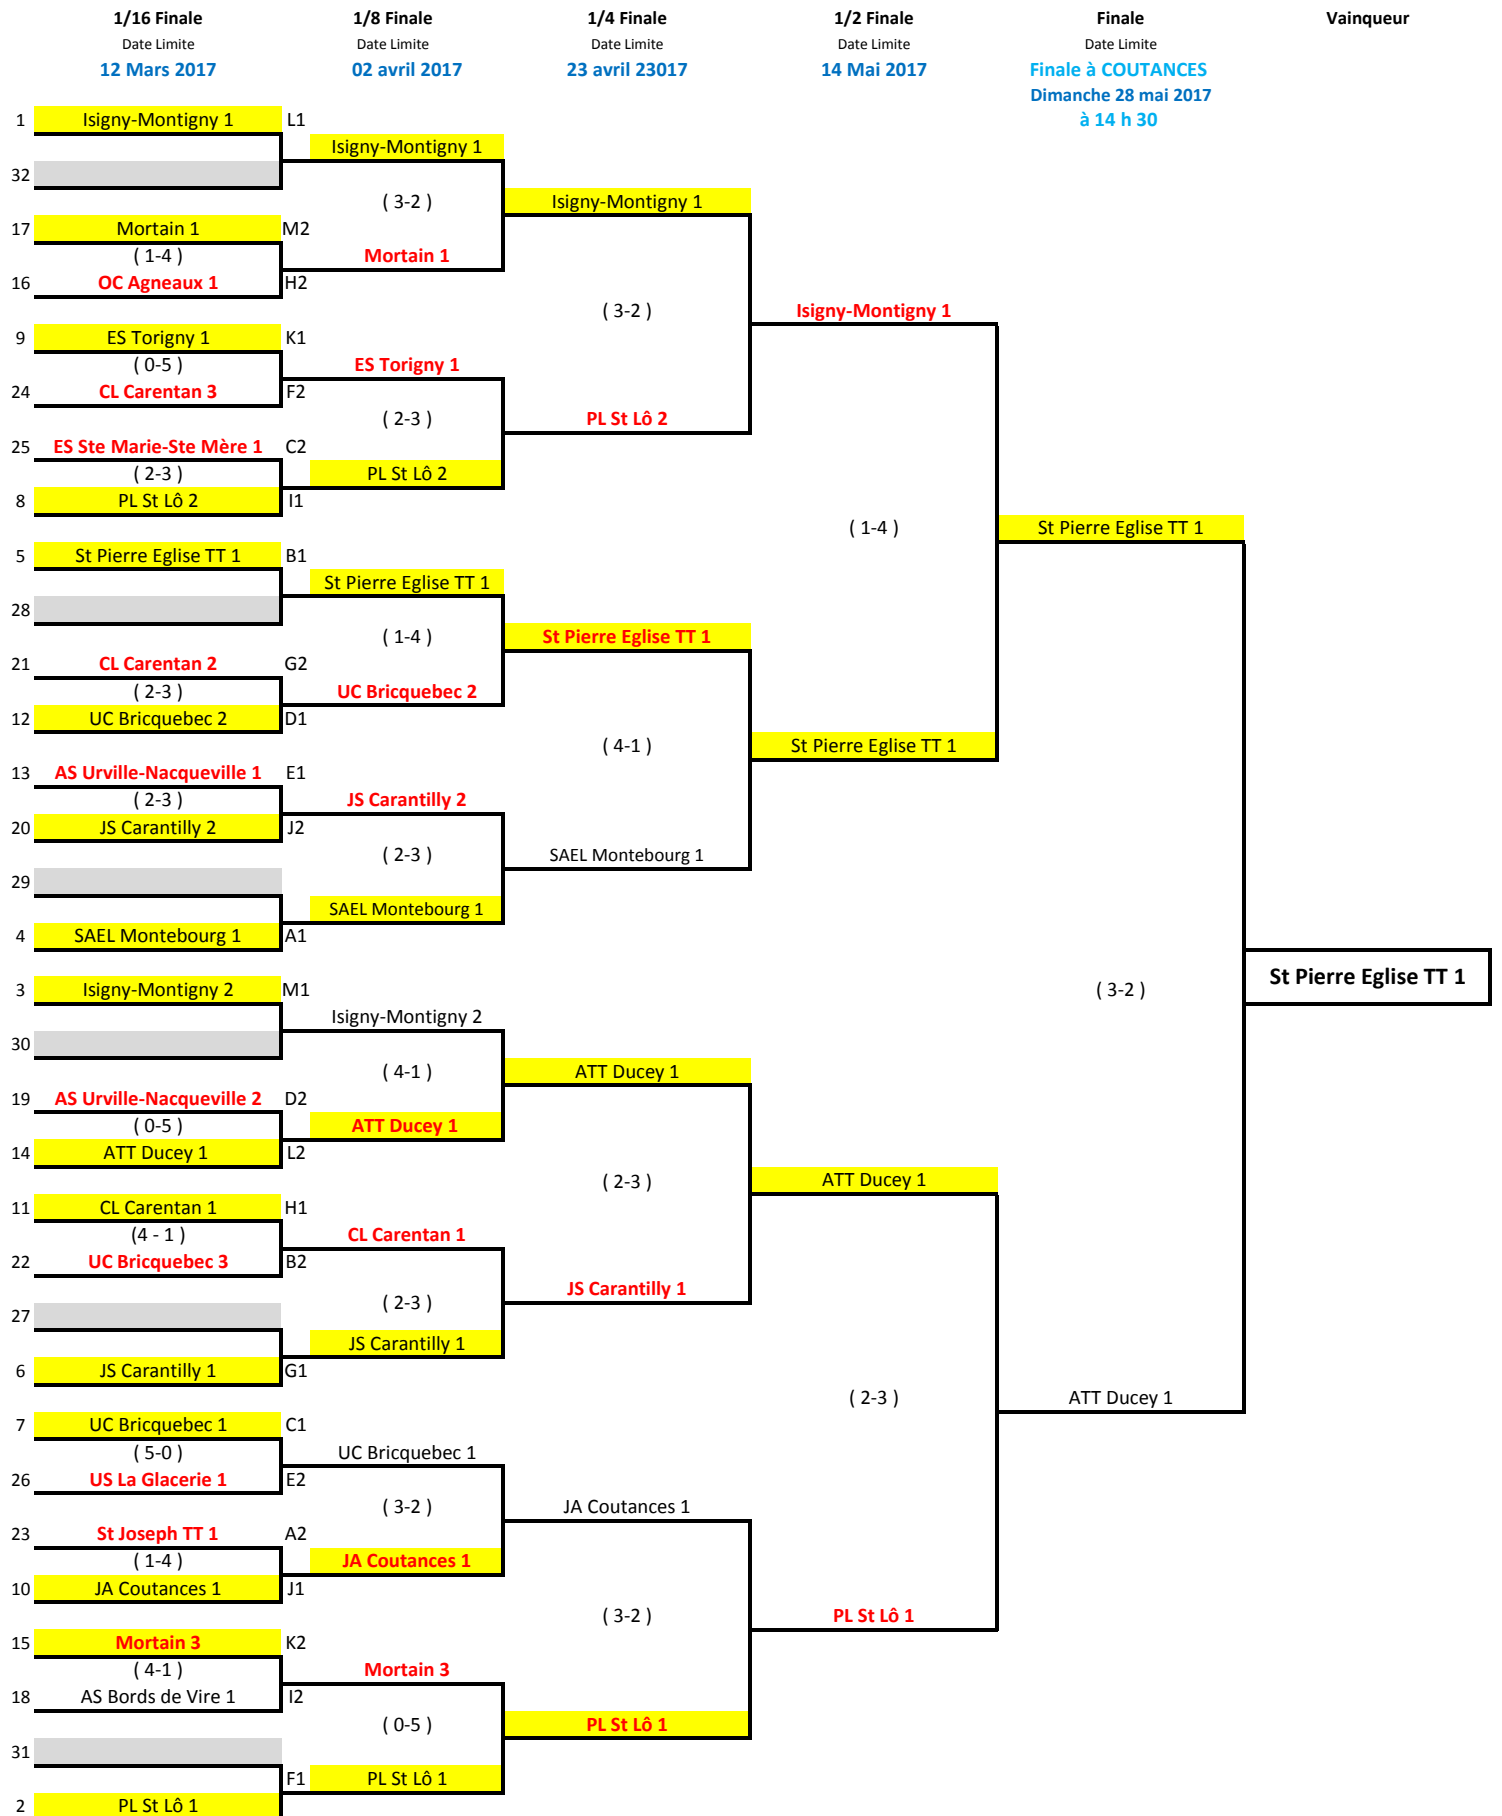

**TROPHEE GUY LEMOINE**  
**TABLEAU FINAL**  
**SAISON 2016 - 2017**

Les équipes en ROUGE reçoivent

En JAUNE, les équipes gagnantes ou exemptes