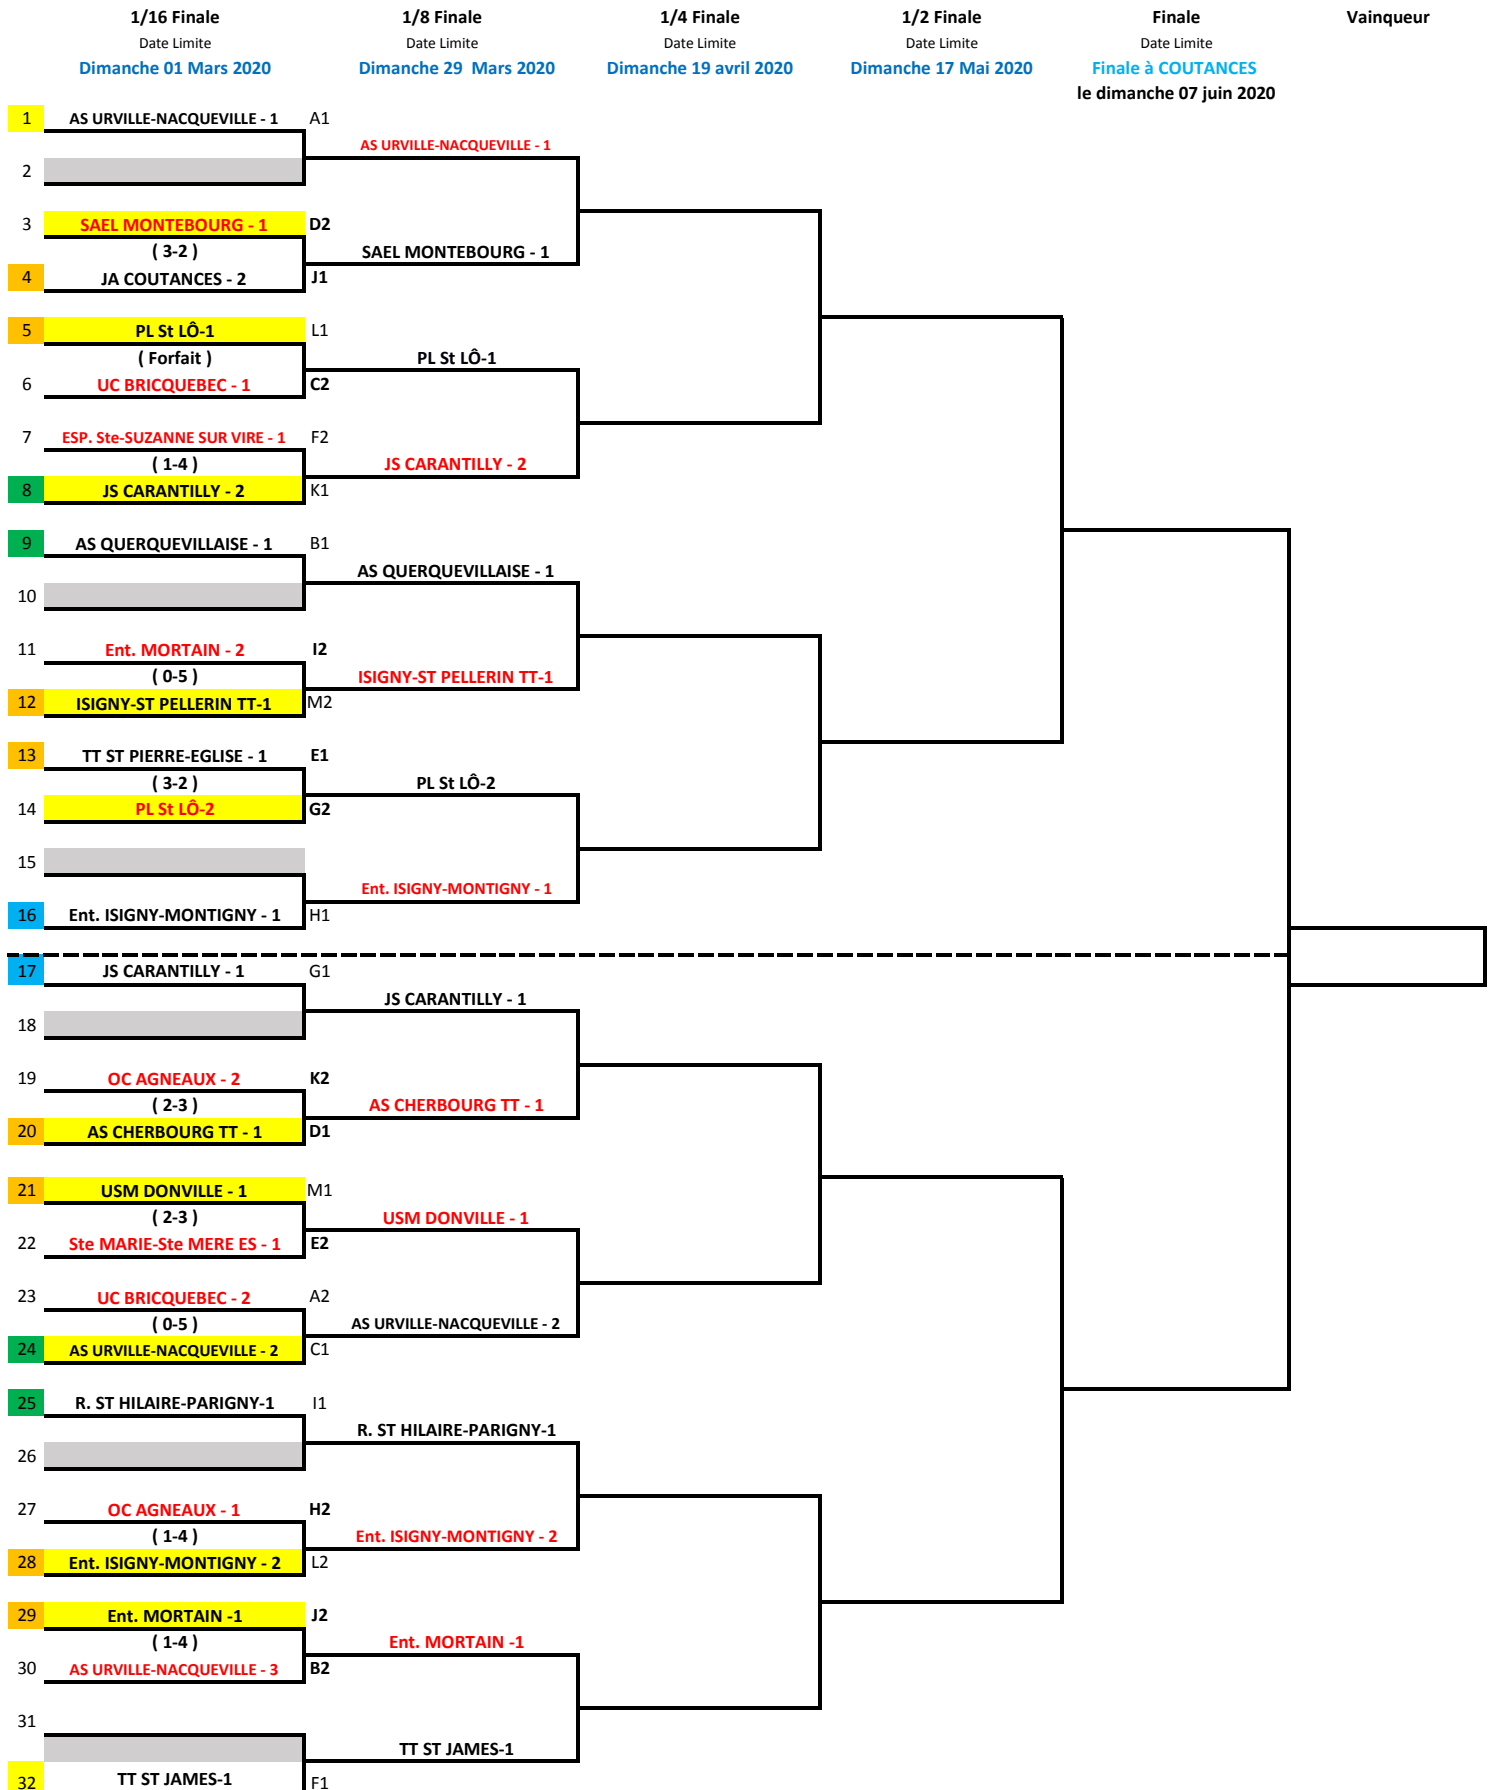

TROPHEE GUY LEMOINE

TABLEAU FINAL
SAISON 2019 - 2020Les équipes en ROUGE
reçoiventEn JAUNE, les équipes
gagnantes ou exemptes